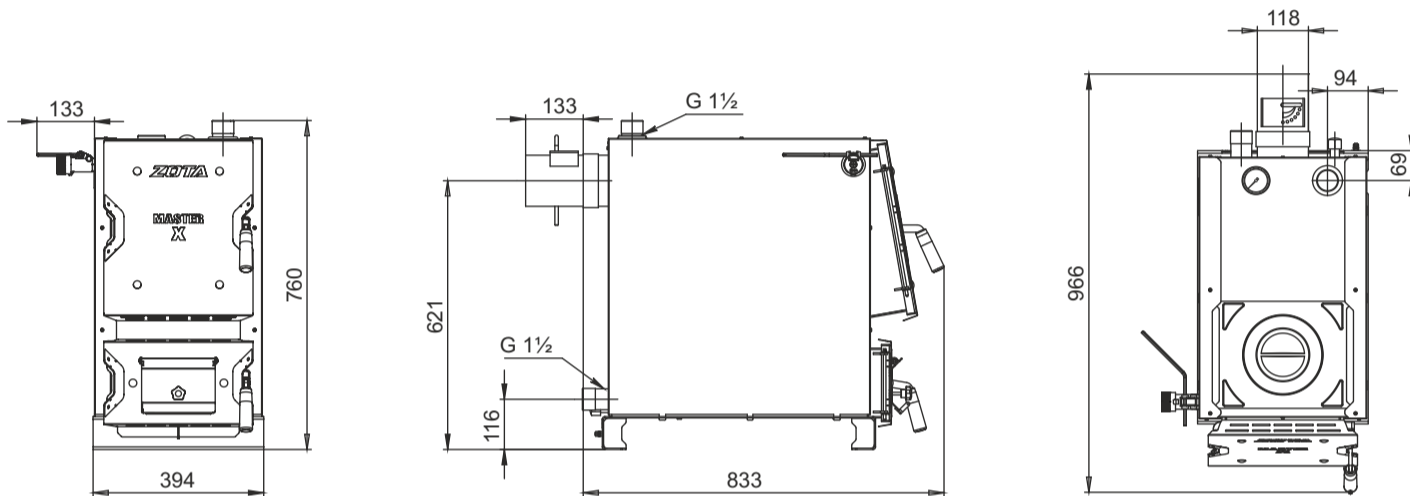

Монтажные размеры котлов Master X

Master X 12

Master X 18

Master X 25

Master X 32