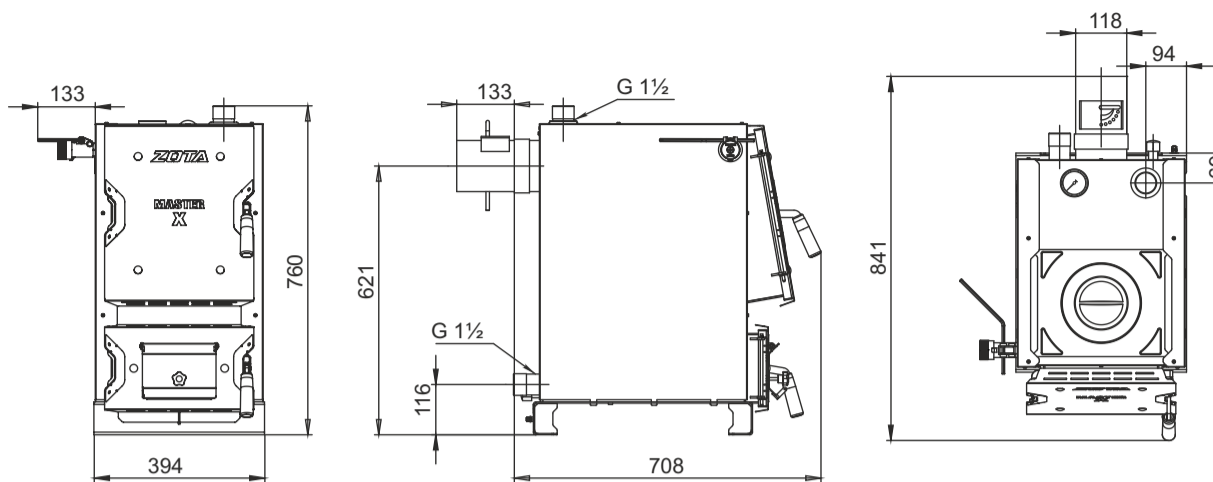

Монтажные размеры котлов Master X

Master X 12

Master X 18

Master X 25

Master X 32