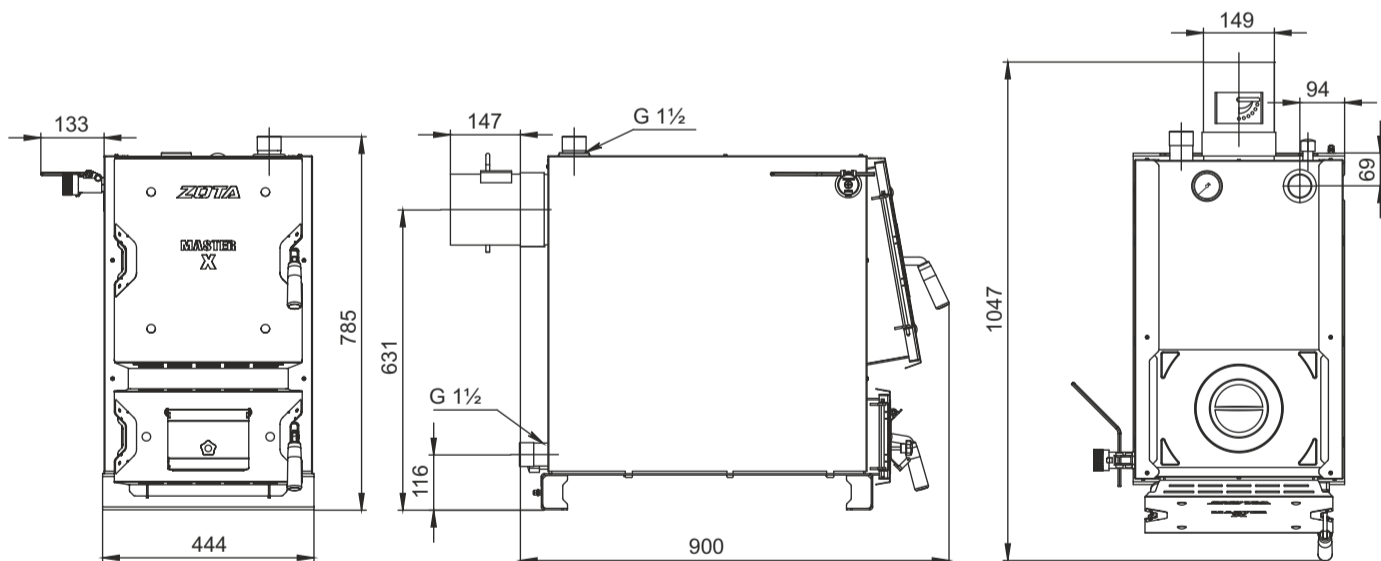

Монтажные размеры котлов Master X

Master X 12

Master X 18

Master X 25

Master X 32